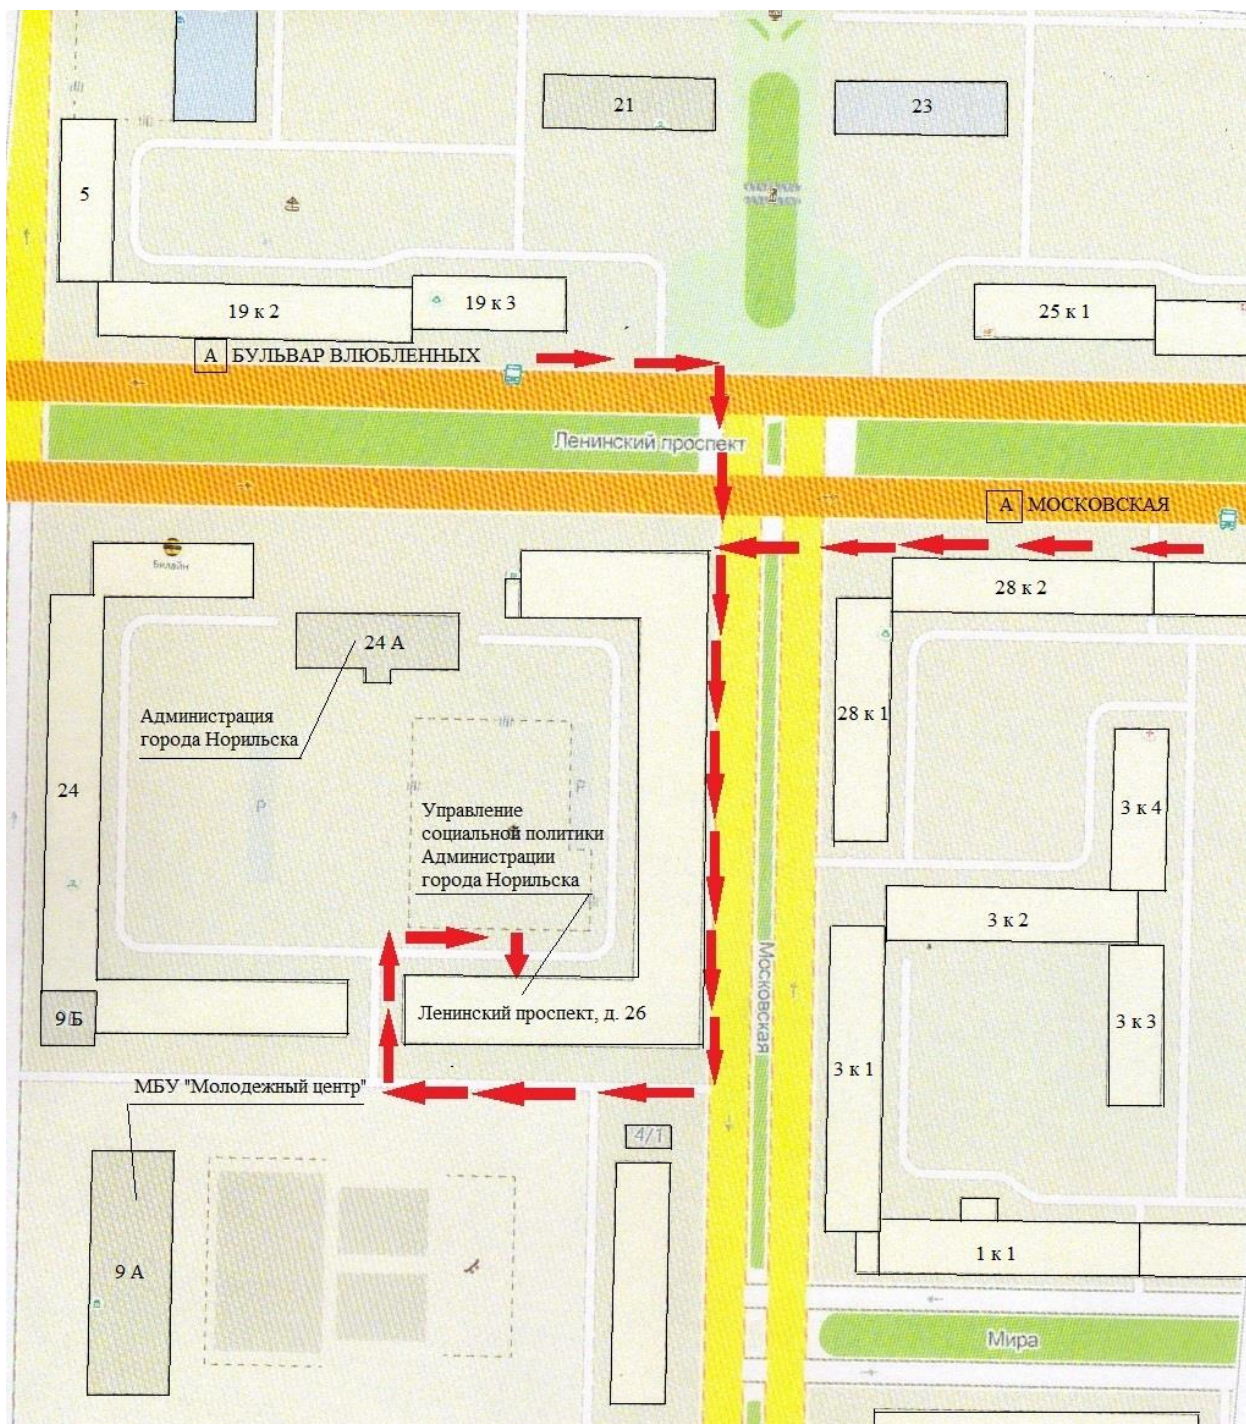

Схема движения (пути движения) к объекту Управления социальной политики Администрации города Норильска, расположенного по адресу: город Норильск, Центральный район, Ленинский проспект, д. 26.

А - Автобусные остановки: БУЛЬВАР ВЛЮБЛЕННЫХ (Ленинский проспект, д. 19 к. 3), МОСКОВСКАЯ (Ленинский проспект, д. 28 к. 2).

→ - Пути движения.